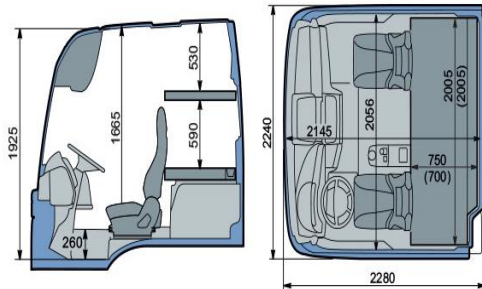

# MAN Rental Flexible Rigids

TGM 18.250 4x2 LX Cab